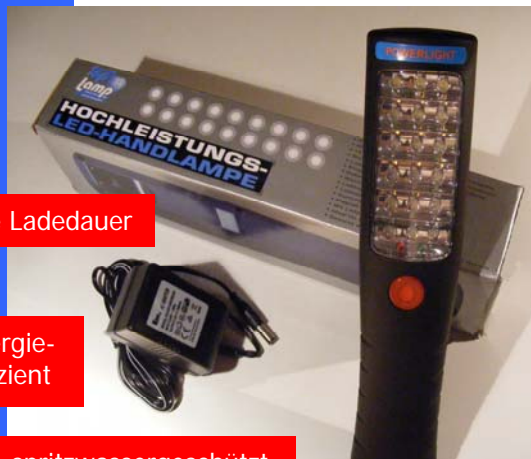

LED-Handlampe (kabellos mit Akku)

mit integriertem
Ni-Mh Akku

kein
störendes
Stromkabel

***** POWERLIGHT**

Garantiert effektive und
brillante Ausleuchtung.

Die kabellose Hochleistungsleuchte
für alle denkbaren Einsatz- und
Verwendungszwecke.

**Das sollte und muss auch
künftig nicht mehr sein !**

Weiter heller Lichtkegel durch
3D Reflektor für bestmögliche
Ausleuchtung des Arbeitsfeldes.

Als leichtgewichtige Inspektions- und
Arbeitsleuchte für den Mechaniker
besonders geeignet !

Mit Produkt Prüf-Zertifikat:

Technische Beschreibung:

- widerstandsfähige Polycarbonat-Lichtscheibe
- 3D Reflektor mit weitem Lichtkegel
- 18 Hochleistungs-LEDs mit extra langer Lebensdauer
- weiche, komfortable Softtouch-Oberflächenbeschichtung
- kabellos und wiederaufladbar
- 7,2 V Ni-Mh Akku-Pack (6 x 600 mAh)
- Ladedauer nur 3,5 Stunden
- Ladeanzeige-Leuchte (grün)
- Ladeend-Kontroll-Leuchte (rot)
- sehr energieeffizient - bis zu 4,5 Stunden Leuchtdauer pro Ladung
- Feder-Gurtclip für bequemes Tragen
- kräftiges Magnet zur sicheren Befestigung an allen Metallflächen
- leichtes Gewicht: nur 195 Gramm (gebrauchsfertige Lampe)
- Ladegerät mit EURO-Stecker

Kurze Ladedauer

energie-
effizient

spritzwassergeschützt

Ideale Größe:
Gesamtlänge
nur 213 mm

Schüller Artikel-Nr.:
211-200

Vertrieb in Deutschland

Motorrad Schüller GmbH
Fachgroßhandel - Direktimport
Jahnstraße 10
68649 Groß-Rohrheim
www.enuma.de